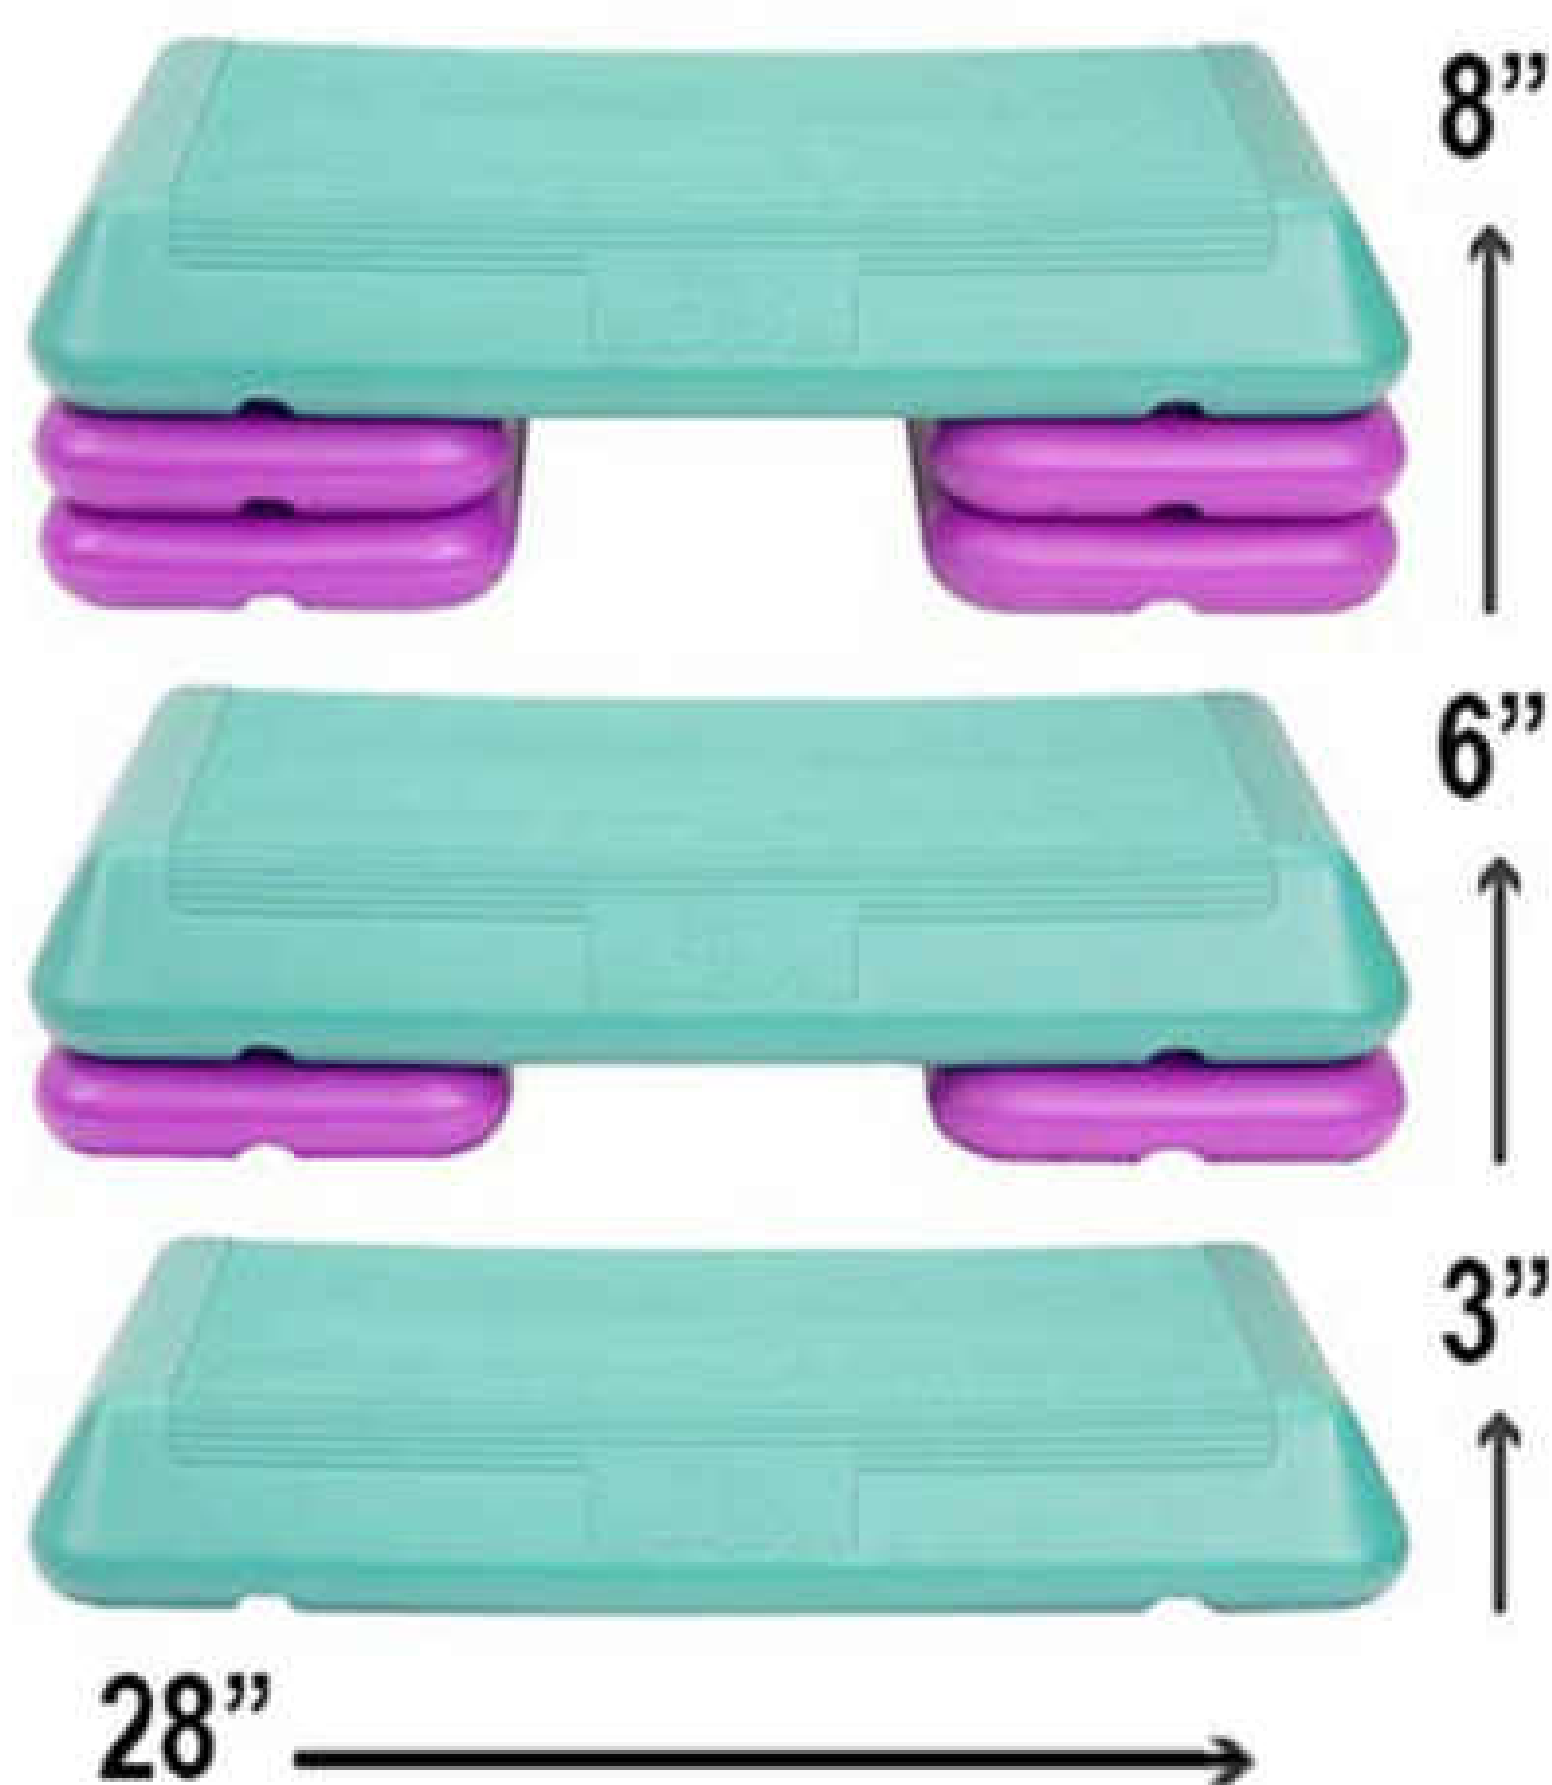

STEP AEROBICS **USO RUDDO 72cm**

Modelo: STEP ELITE

Marca: Sgaije

Colores: Verde / Morado

Disciplina: Yoga / Pilates / Rehabilitacion

Material: Polietileno De Alta Densidad

Medidas: 72cm de Largo

INFORMACION EXTRA:

- Ayuda para la aptitud adecuada para dar forma y fortalecer los músculos de los glúteos y las piernas con Superficie antideslizante.
- Nuevo diseño de plataforma de ejercicios aeróbicos y tutoriales con elevadores. Entrenador aeróbico.