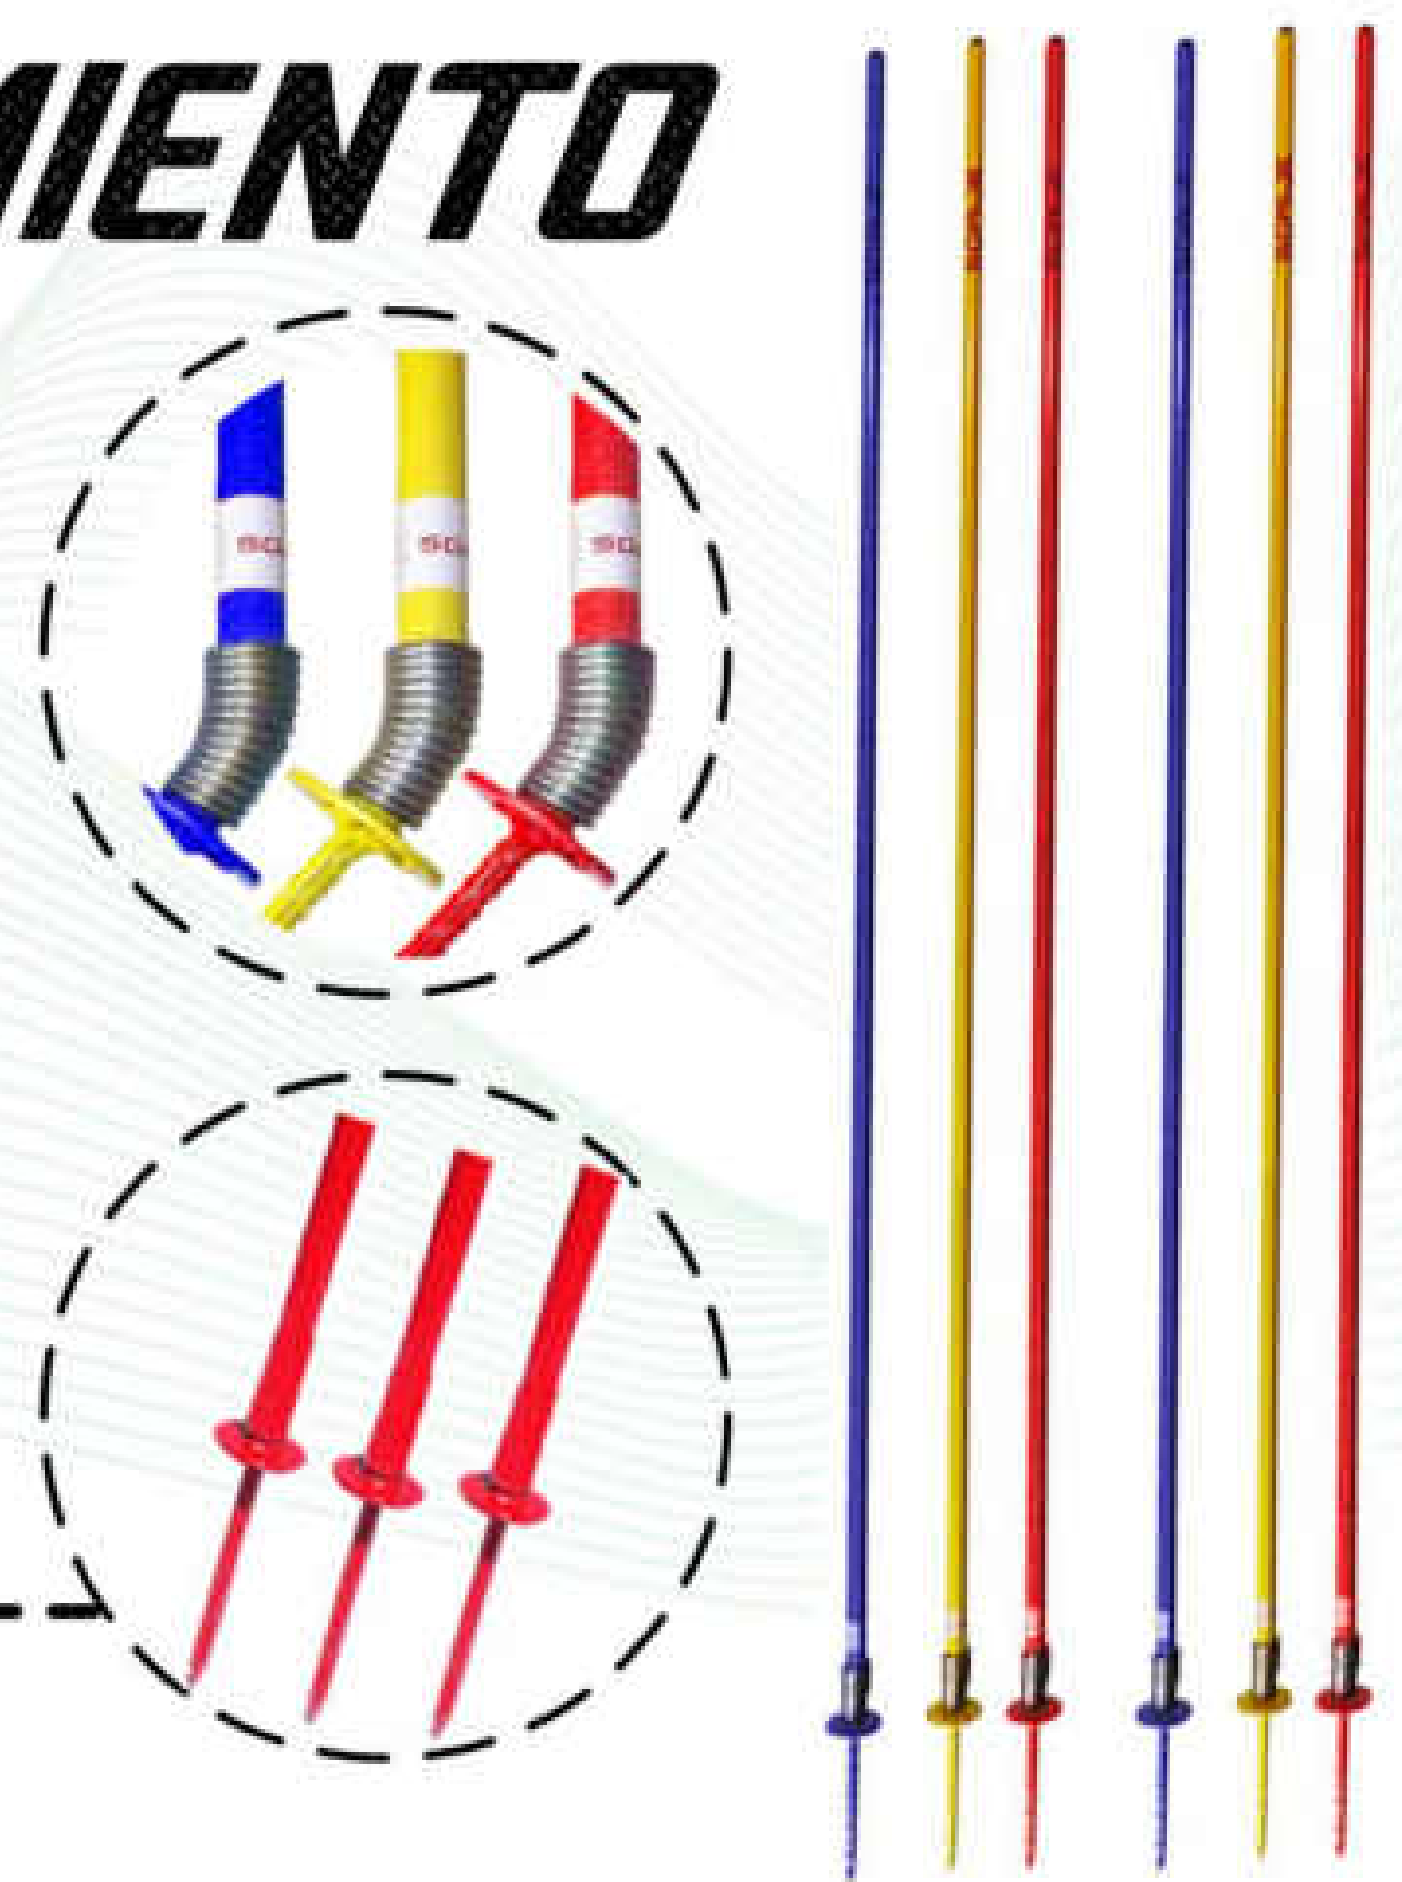

ESTACA PARA ENTRENAMIENTO CON RESORTE ANTIGOLPE

Material: Metalicos Ligero Inoxidable delgado con recubrimiento Epoxico
Uso: Entrenamiento
Especificaciones: Estaca Metalica de 3/4" con resorte metalico que permite el regreso automatico en caso de que el jugador haga contacto directo
Medidas: 1.50mts Altura X 3/4" Diámetro
Marca: SGAJE
Color Poste: ROJO O AZUL