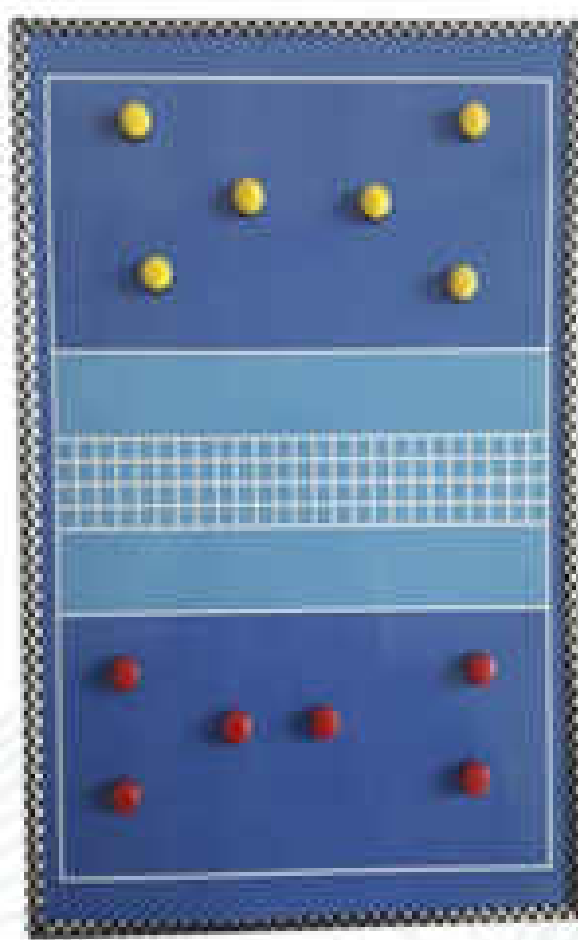

INFORMACION EXTRA:

- Reusable panel táctico con Marcador
- Cancha completa
- Incluye rotulador

TABLA TACTICA DEPORTIVA TRANSPARENTE

Material: Acrilico Transparente
 Uso: Entrenamiento
 Medidas: 30cm X 20cm
 Marca: SGAJE
 Color: Amarillo, Azul y Naranja

- Deporte:
- Basquetbol
 - Futbol
 - Futbol Americano
 - Voleibol
 - Beisbol

INFORMACION EXTRA:

- Reusable panel táctico con Marcador
- Cancha completa
- Incluye rotulador

TABLA TACTICA DEPORTIVA MAGNETICA