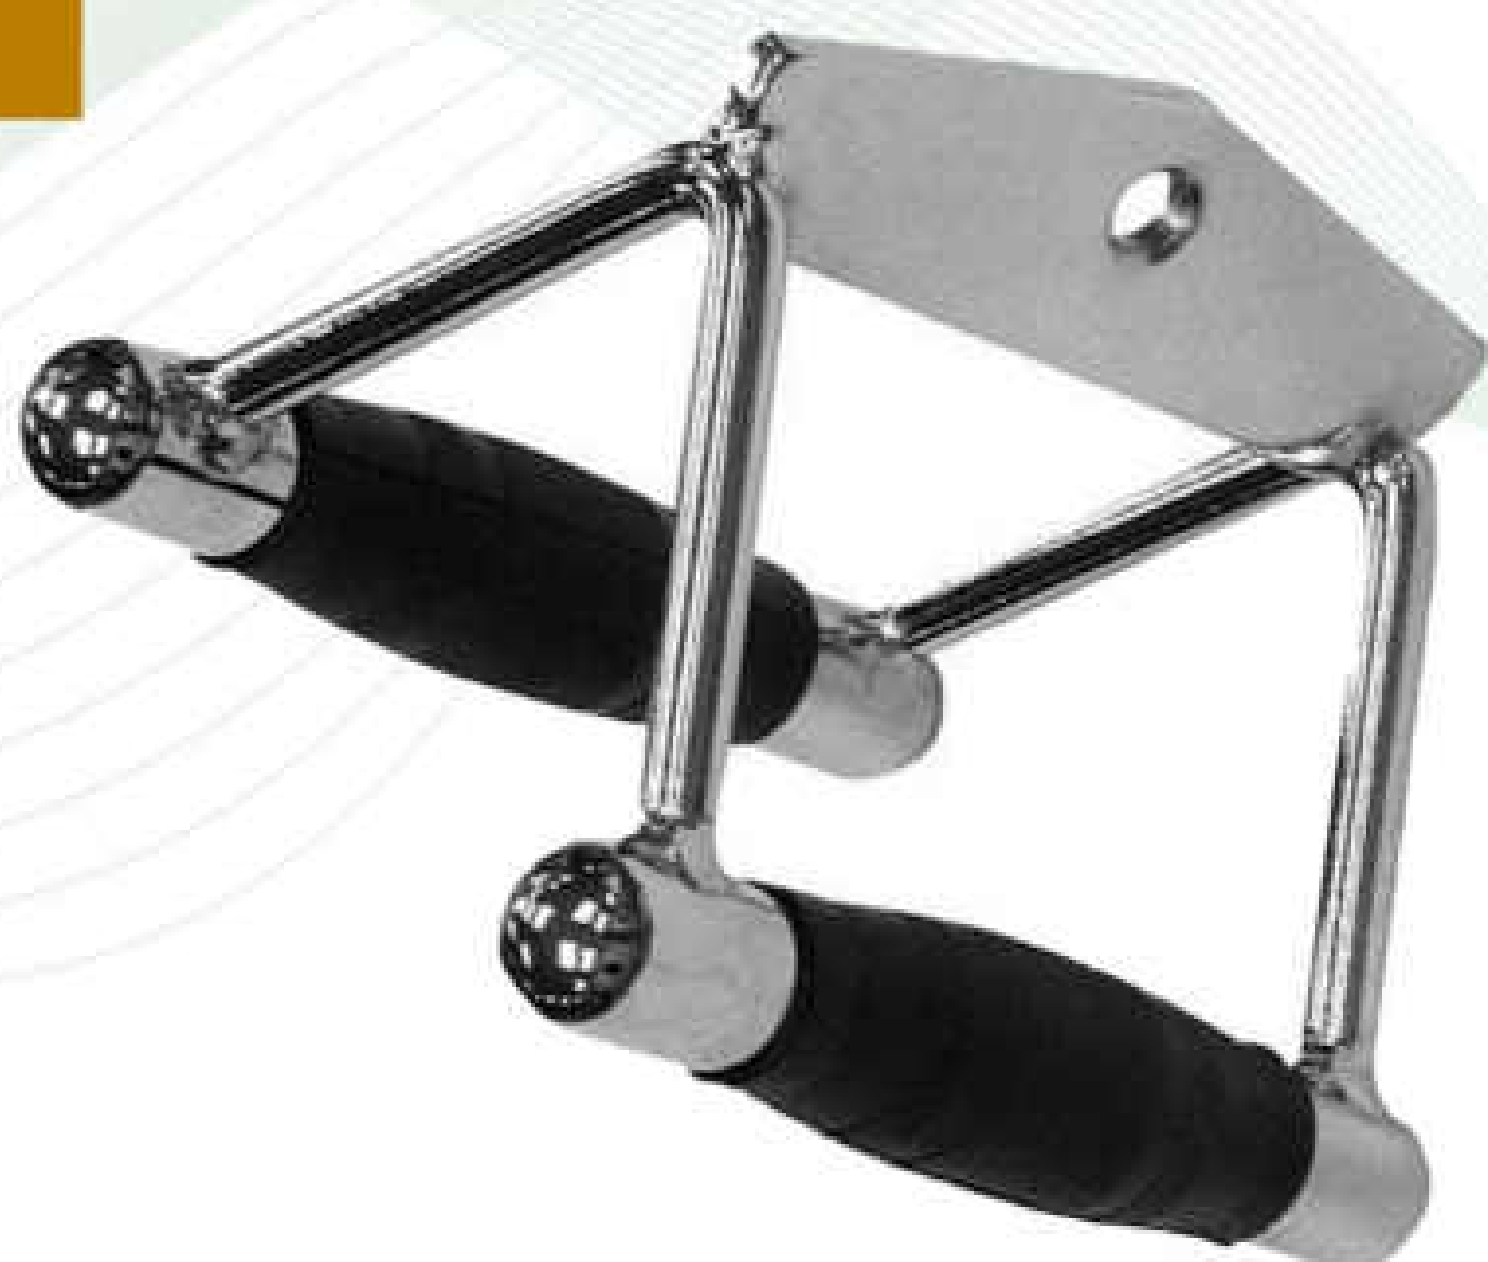

AGARRE TIPO "D" ELITE DOBLE SGAIJE

Modelo: AGARRE TIPO D DOBLE ELITE

Marca: Sgaije

Disciplina: Gimnasio

Material: Acero macizo con cobertura cromada

INFORMACION EXTRA:

- Conecte el agarre Tipo D Doble al gimnasio de su casa y comience a tonificar esos músculos de la espalda.

Agarre Ergonomico con recubrimiento de Goma

AGARRE TIPO "D" ELITE SENCILLO SGAIJE

Modelo: AGARRE TIPO D CHICO ELITE

Marca: Sgaije

Disciplina: Gimnasio

Material: Acero macizo con cobertura cromada

INFORMACION EXTRA:

- Agarradera tipo D Sencillo para ejercicios con cable

- Adecuado para todos los sistemas de cable

Agarre Ergonomico con recubrimiento de Goma