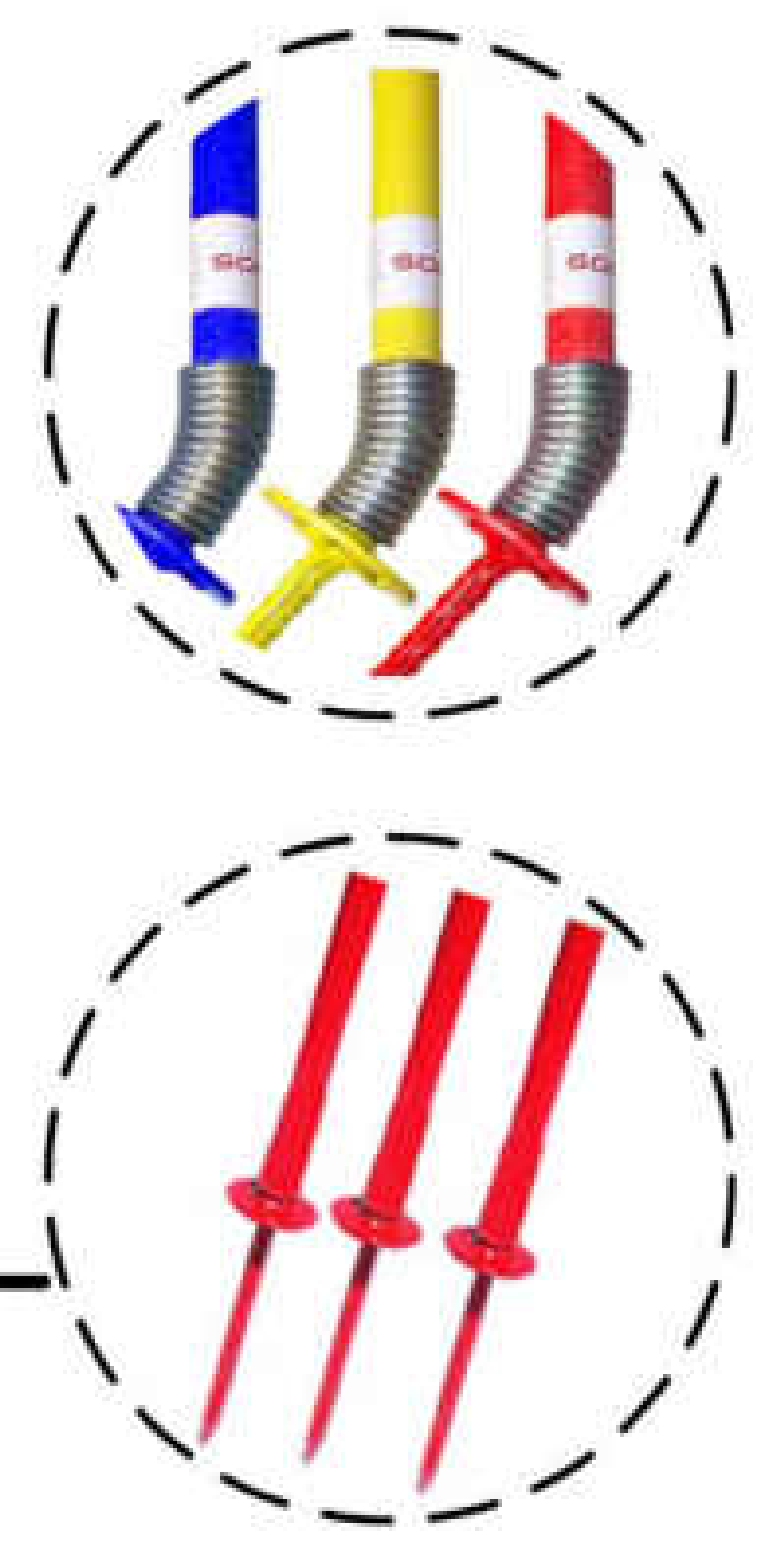

ESTACA PARA ENTRENAMIENTO CON RESORTE ANTIGOLPE

Material: Metalicos Ligero Inoxidable delgado con recubrimiento Epoxico
 Uso: Entrenamiento
 Especificaciones: Estaca Metalica de 3/4" con resorte metalico que permite el regreso automatico en caso de que el jugador haga contacto directo
 Medidas: 1.50mts Altura X 3/4" Diámetro
 Marca: SGAJE
 Color Poste: ROJO O AZUL

**DISPONIBLE
VERSION
*SIN RESORTE**

ESTACA PROFESIONAL PARA ENTRENAMIENTO SIN RESORTE

Material: Metalicos Ligero Inoxidable delgado con recubrimiento Epoxico
 Uso: Profesional
 Especificaciones: Estas estacas se usan para Marcar límites con-figurar una carrera que obliga a cambiar la velocidad dirección y puede usarse para crear metas para juegos
 Medidas: 1.50mts Altura X 1.5" Diámetro
 Marca: SGAJE
 Color Poste: ROJO O AZUL