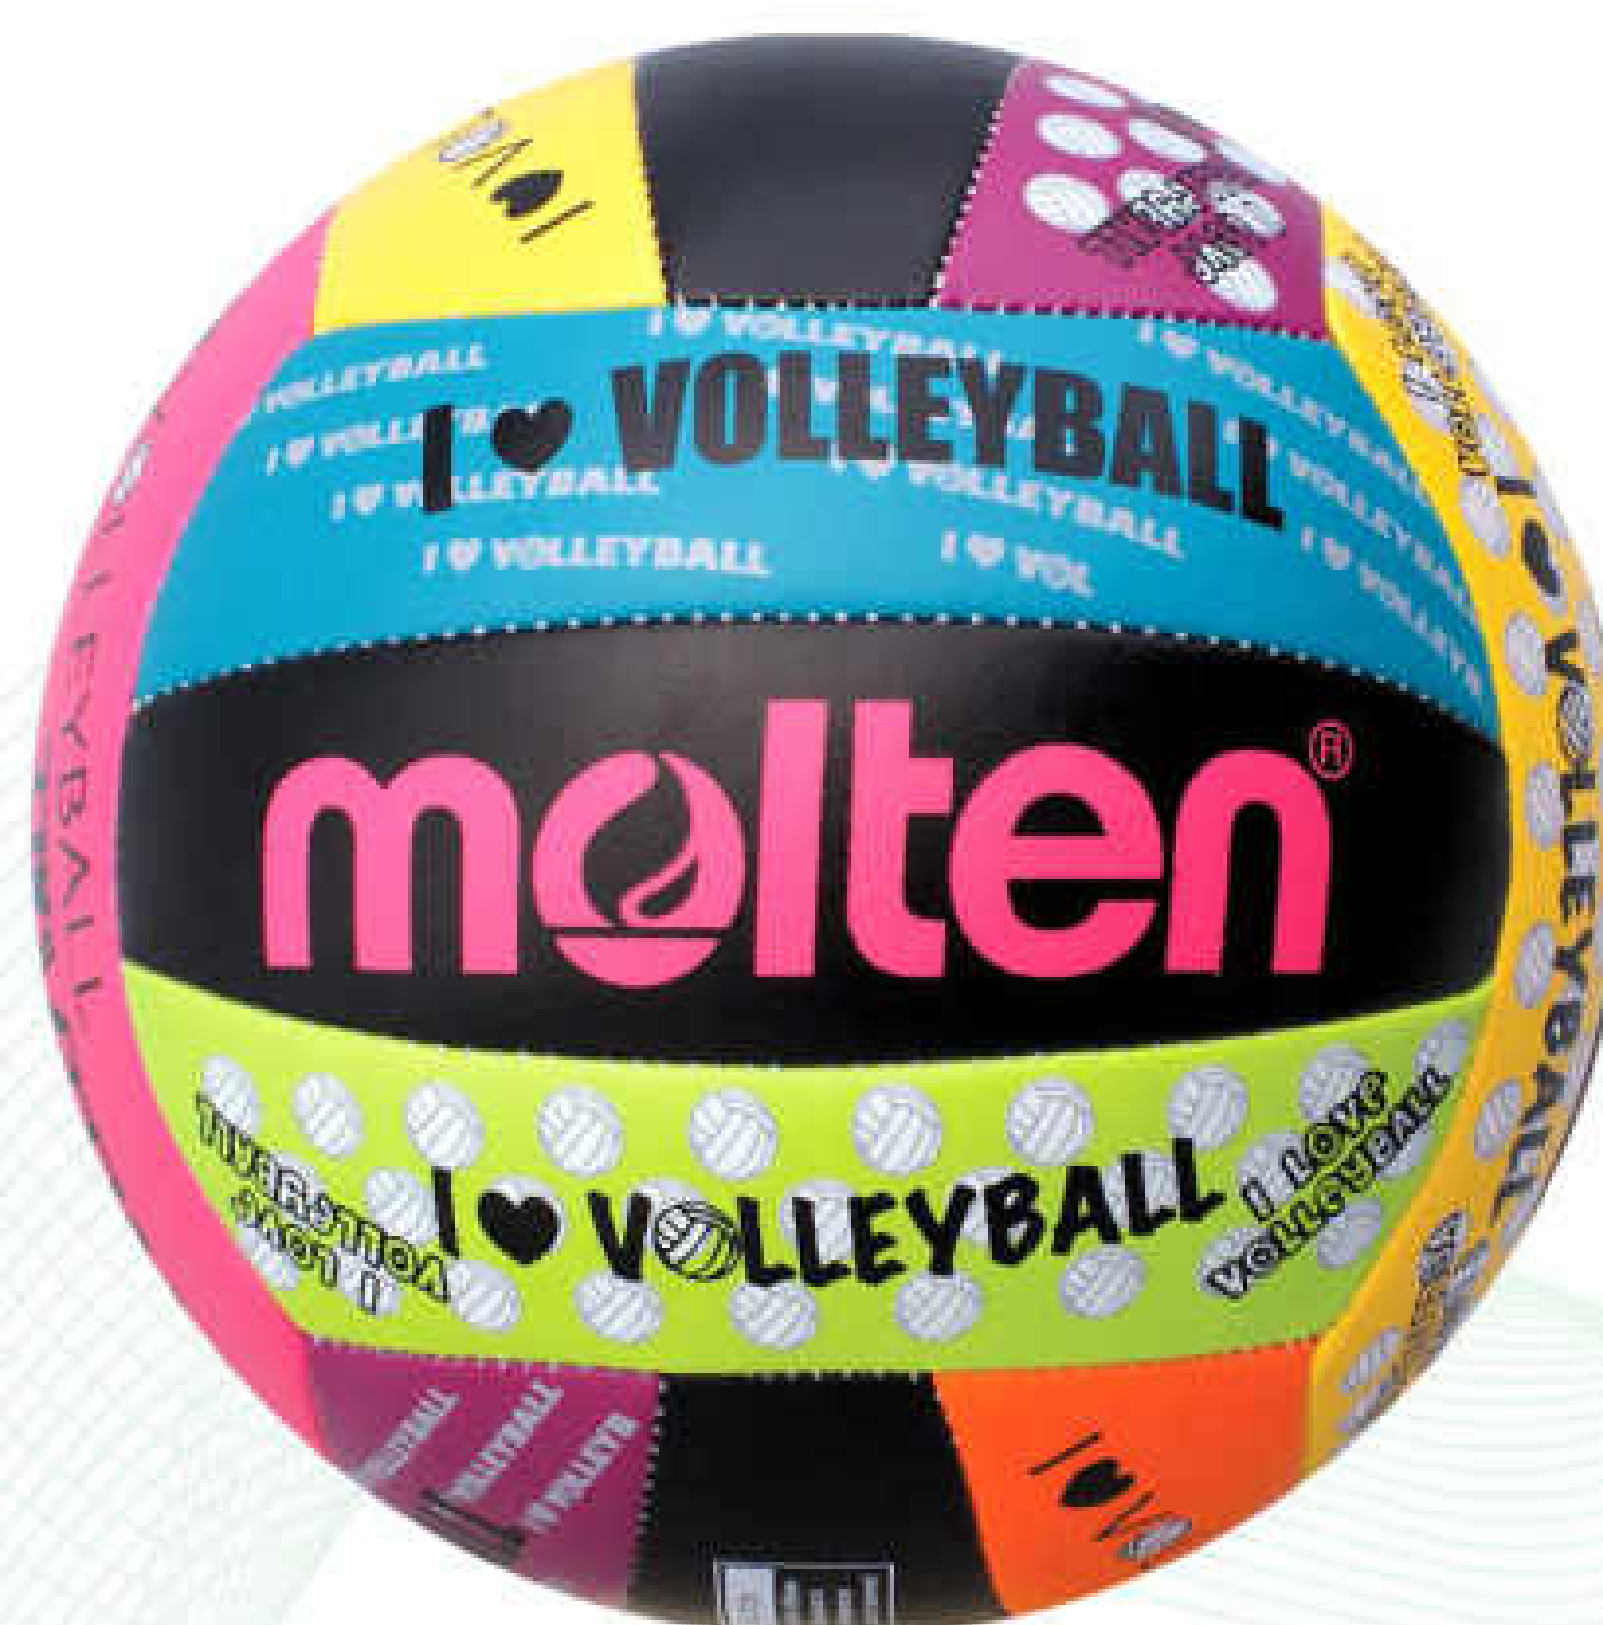

V48R MINI CLASICO

HULE NATURAL

Modelo: V48R
 Disciplina: Voleibol
 Cubierta: Hule Natural
 Medidas: N.4
 Superficie: Exterior
 Confeccion: Moldeado

MS500 LUV **PIEL SINTETICA**

Modelo: MS500 LUV
 Disciplina: Voleibol
 Cubierta: Piel Sintetica
 Medidas: N.5
 Superficie: Interior
 Confeccion: Laminado