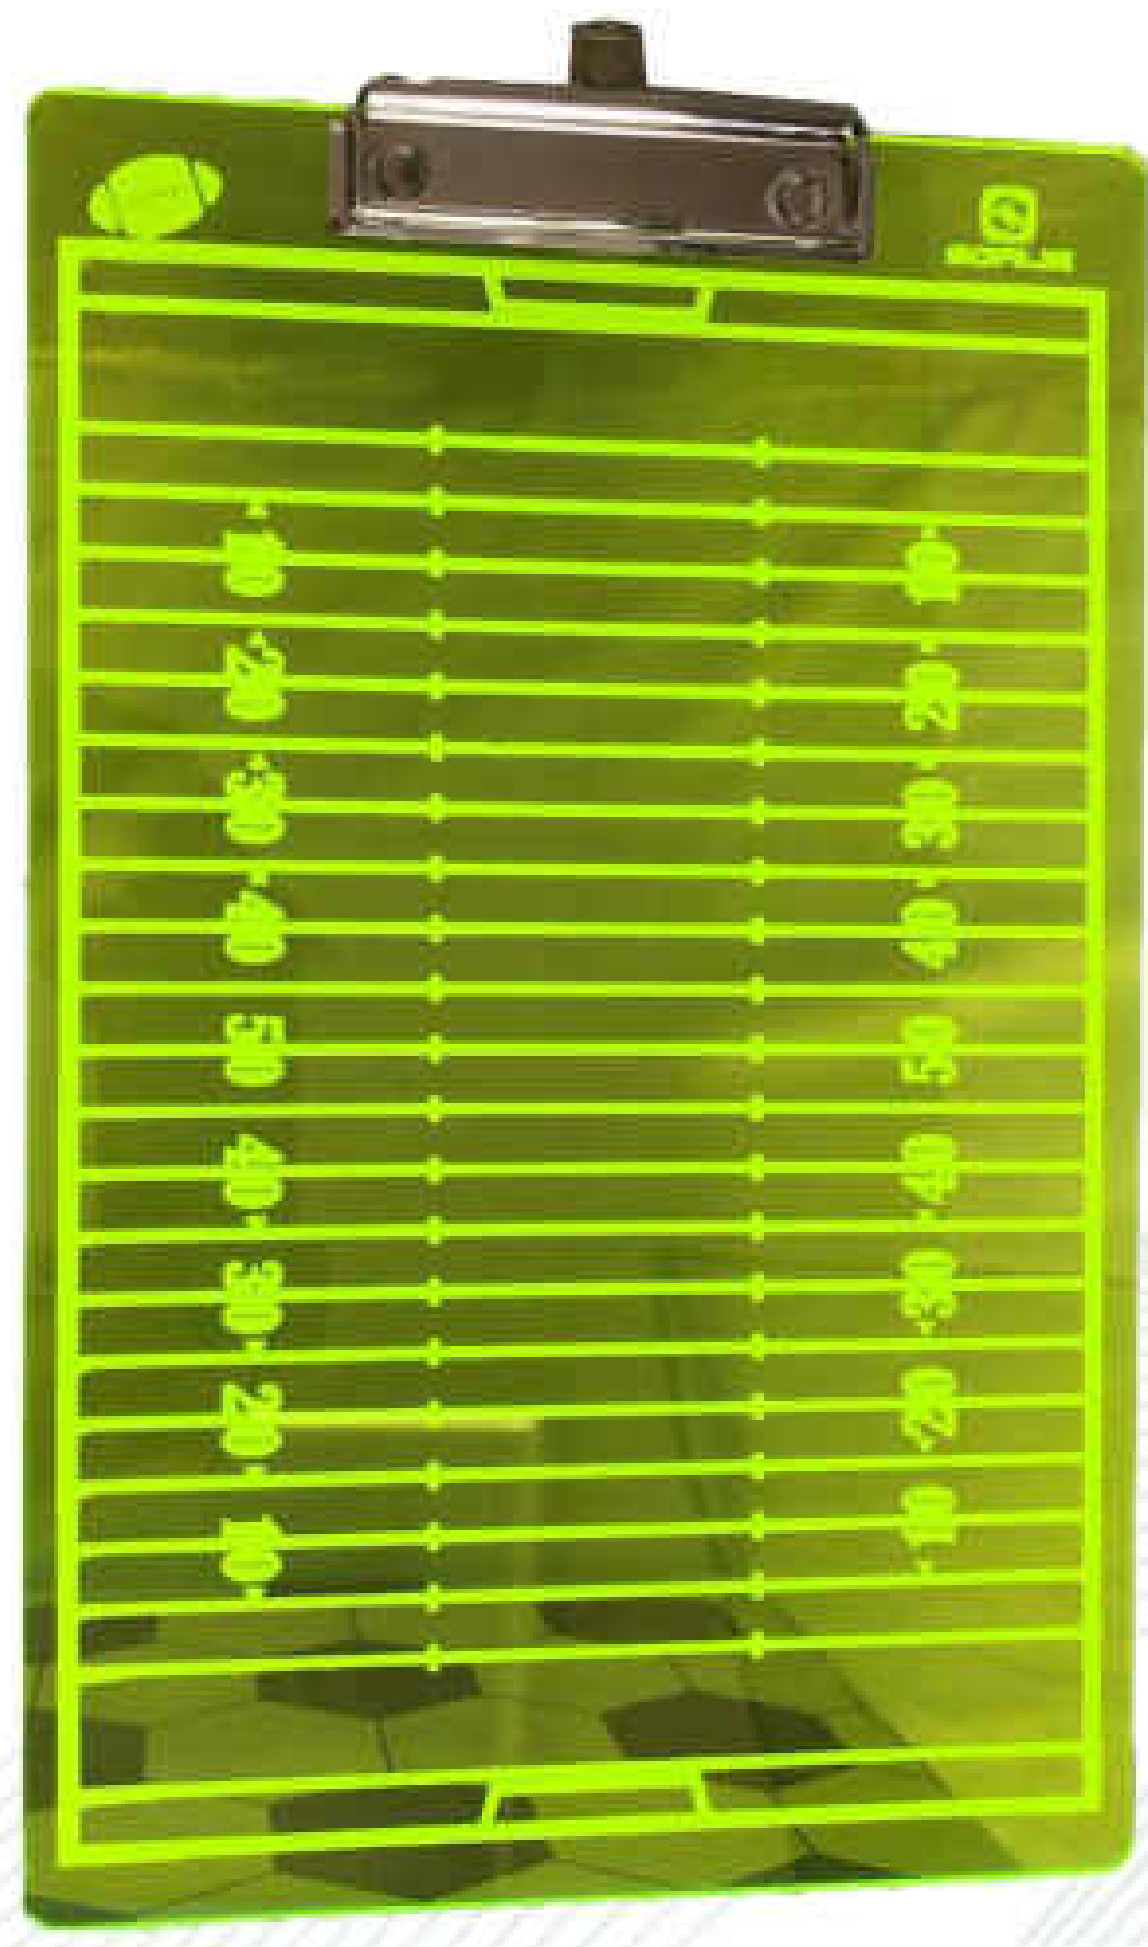

TABLA TACTICA DEPORTIVA TRANSPARENTE

Material: Acrilico Transparente
Uso: Entrenamiento
Medidas: 30cm X 20cm
Marca: SGAJE
Color: Amarillo, Azul y Naranja

1. Deporte:
2. Basquetbol
   - Futbol
   - Futbol Americano
   - Voleibol
   - Beisbol

INFORMACION EXTRA:

- Reusable panel táctico con Marcador
- Cancha completa
- Incluye rotulador