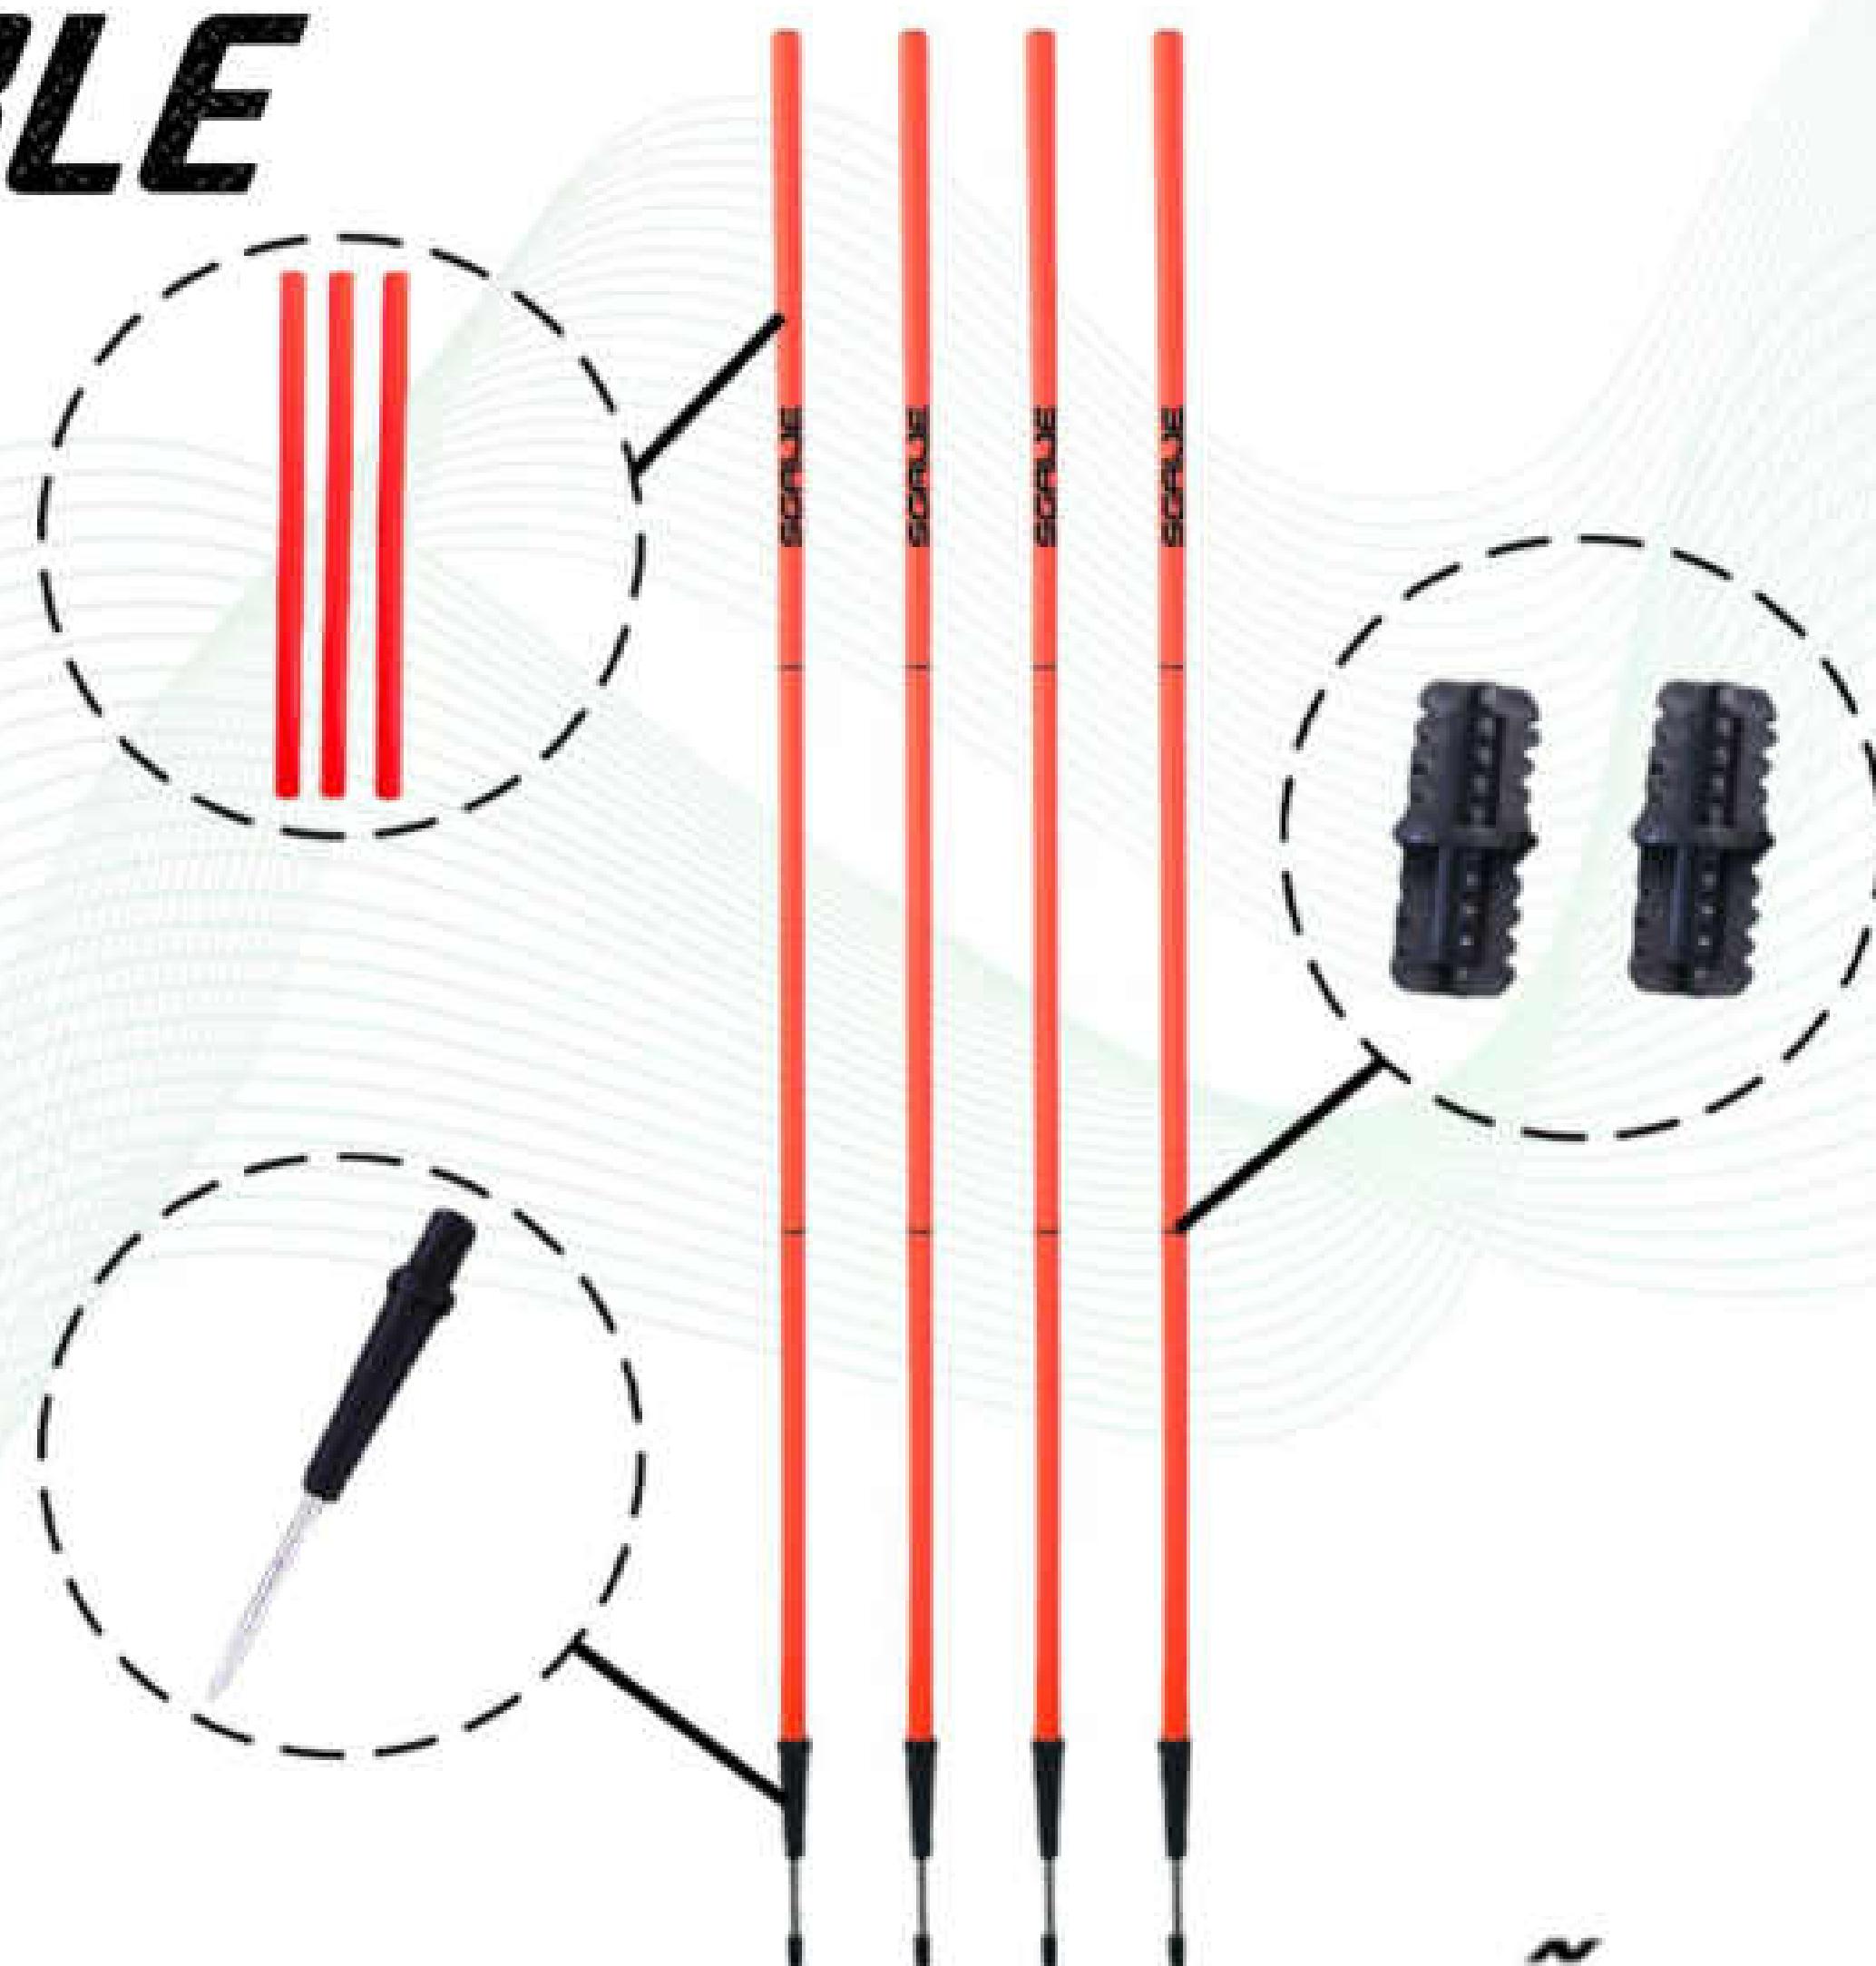

**DISPONIBLE
VERSION
*SIN RESORTE**

ESTACA PROFESIONAL PARA ENTRENAMIENTO SIN RESORTE

Material: Metalicos Ligero Inoxidable delgado con recubrimiento Epoxico
 Uso: Profesional
 Especificaciones: Estas estacas se usan para Marcar límites con-figurar una carrera que obliga a cambiar la velocidad dirección y puede usarse para crear metas para juegos
 Medidas: 1.50mts Altura X 1.5" Diámetro
 Marca: SGAJE
 Color Poste: ROJO O AZUL

**DISPONIBLE
VERSION
*CON RESORTE**

ESTACA PROFESIONAL PARA ENTRENAMIENTO CON BASE

Material: PVC de alta resistencia
 Uso: Entrenamiento
 Especificaciones: Estas estacas se usan para Marcar límites con-figurar una carrera que obliga a cambiar la velocidad dirección y puede usarse para crear metas para juegos, gracias a su base nos permite utilizarla en pasto natural como en pasto sintetico.
 Medidas: 1.50mts Altura X 1.5" Diámetro
 Marca: SGAJE
 Color Poste: ROJO O AZUL

ESTACA DESARMABLE PORTATIL SGAJE

Esta herramientas de formación en forma de trapecio, para que pueda construir footwork y velocidad en todas las direcciones. Ayudan a desarrollar rapidez en tus pies así que, usted puede mantener un control total no importa cuál sea su deporte, tiene un asa fácil de llevar por lo que puede traer su práctica en cualquier lugar. Con la opcion a 3 alturas, gracias a su diseño innovador, es posible regular la altura para asi realizar diferentes ejercicios