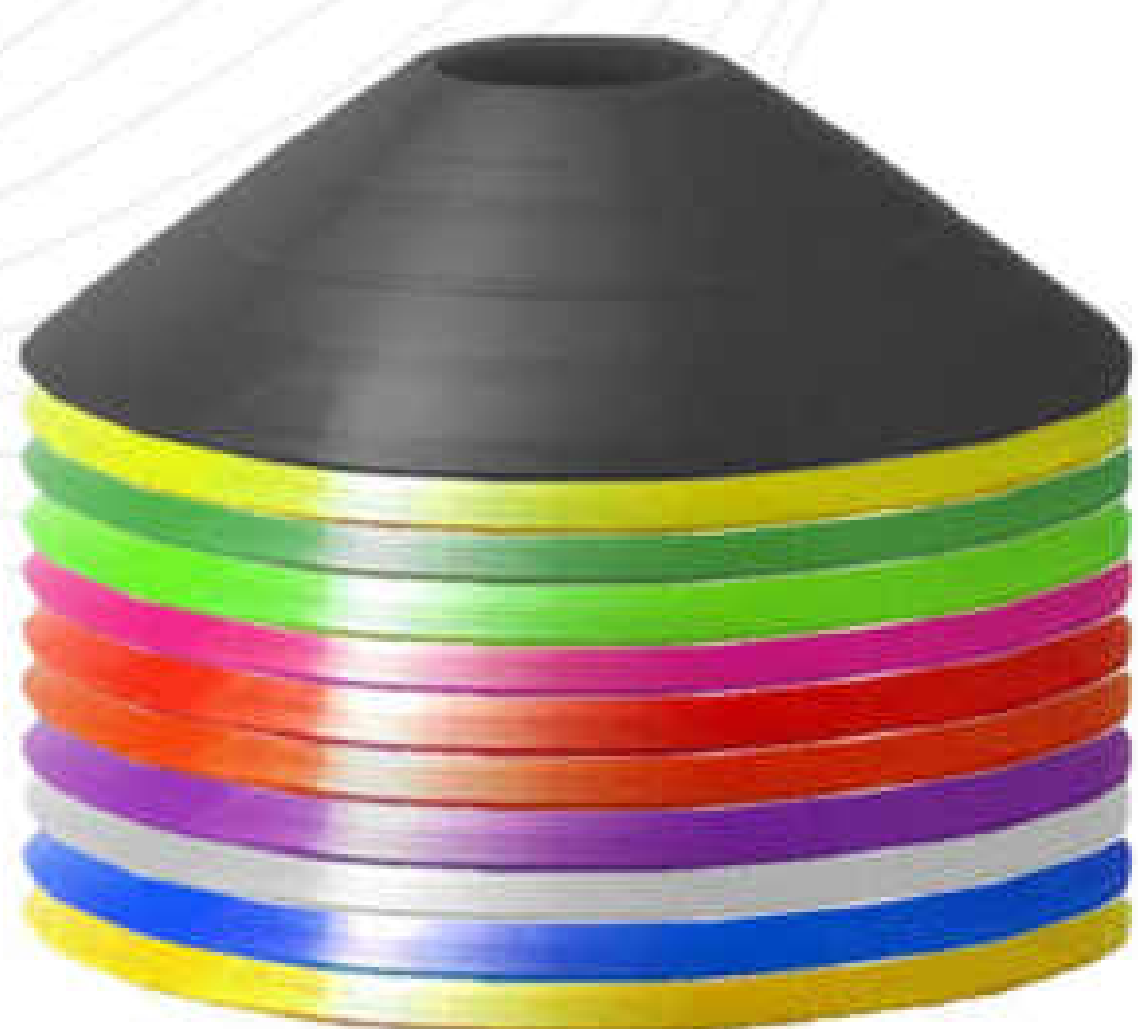

PLATO DEPORTIVO

Modelo: PLATO ENTRENAMIENTO
 Disciplina: MultiDeporte
 Medidas: 5cm Altura X 20cm Diámetro
 Uso: Entrenamiento Profesional
 Material: Plastico de alta resistencia y du-rabilidad con recubrimiento contra rayos UV + DURABLE
 Colores Disponibles:
 - Rojo, Azul, Amarillo, Verde, Morado Rosa, Blanco, Negro y Naranja