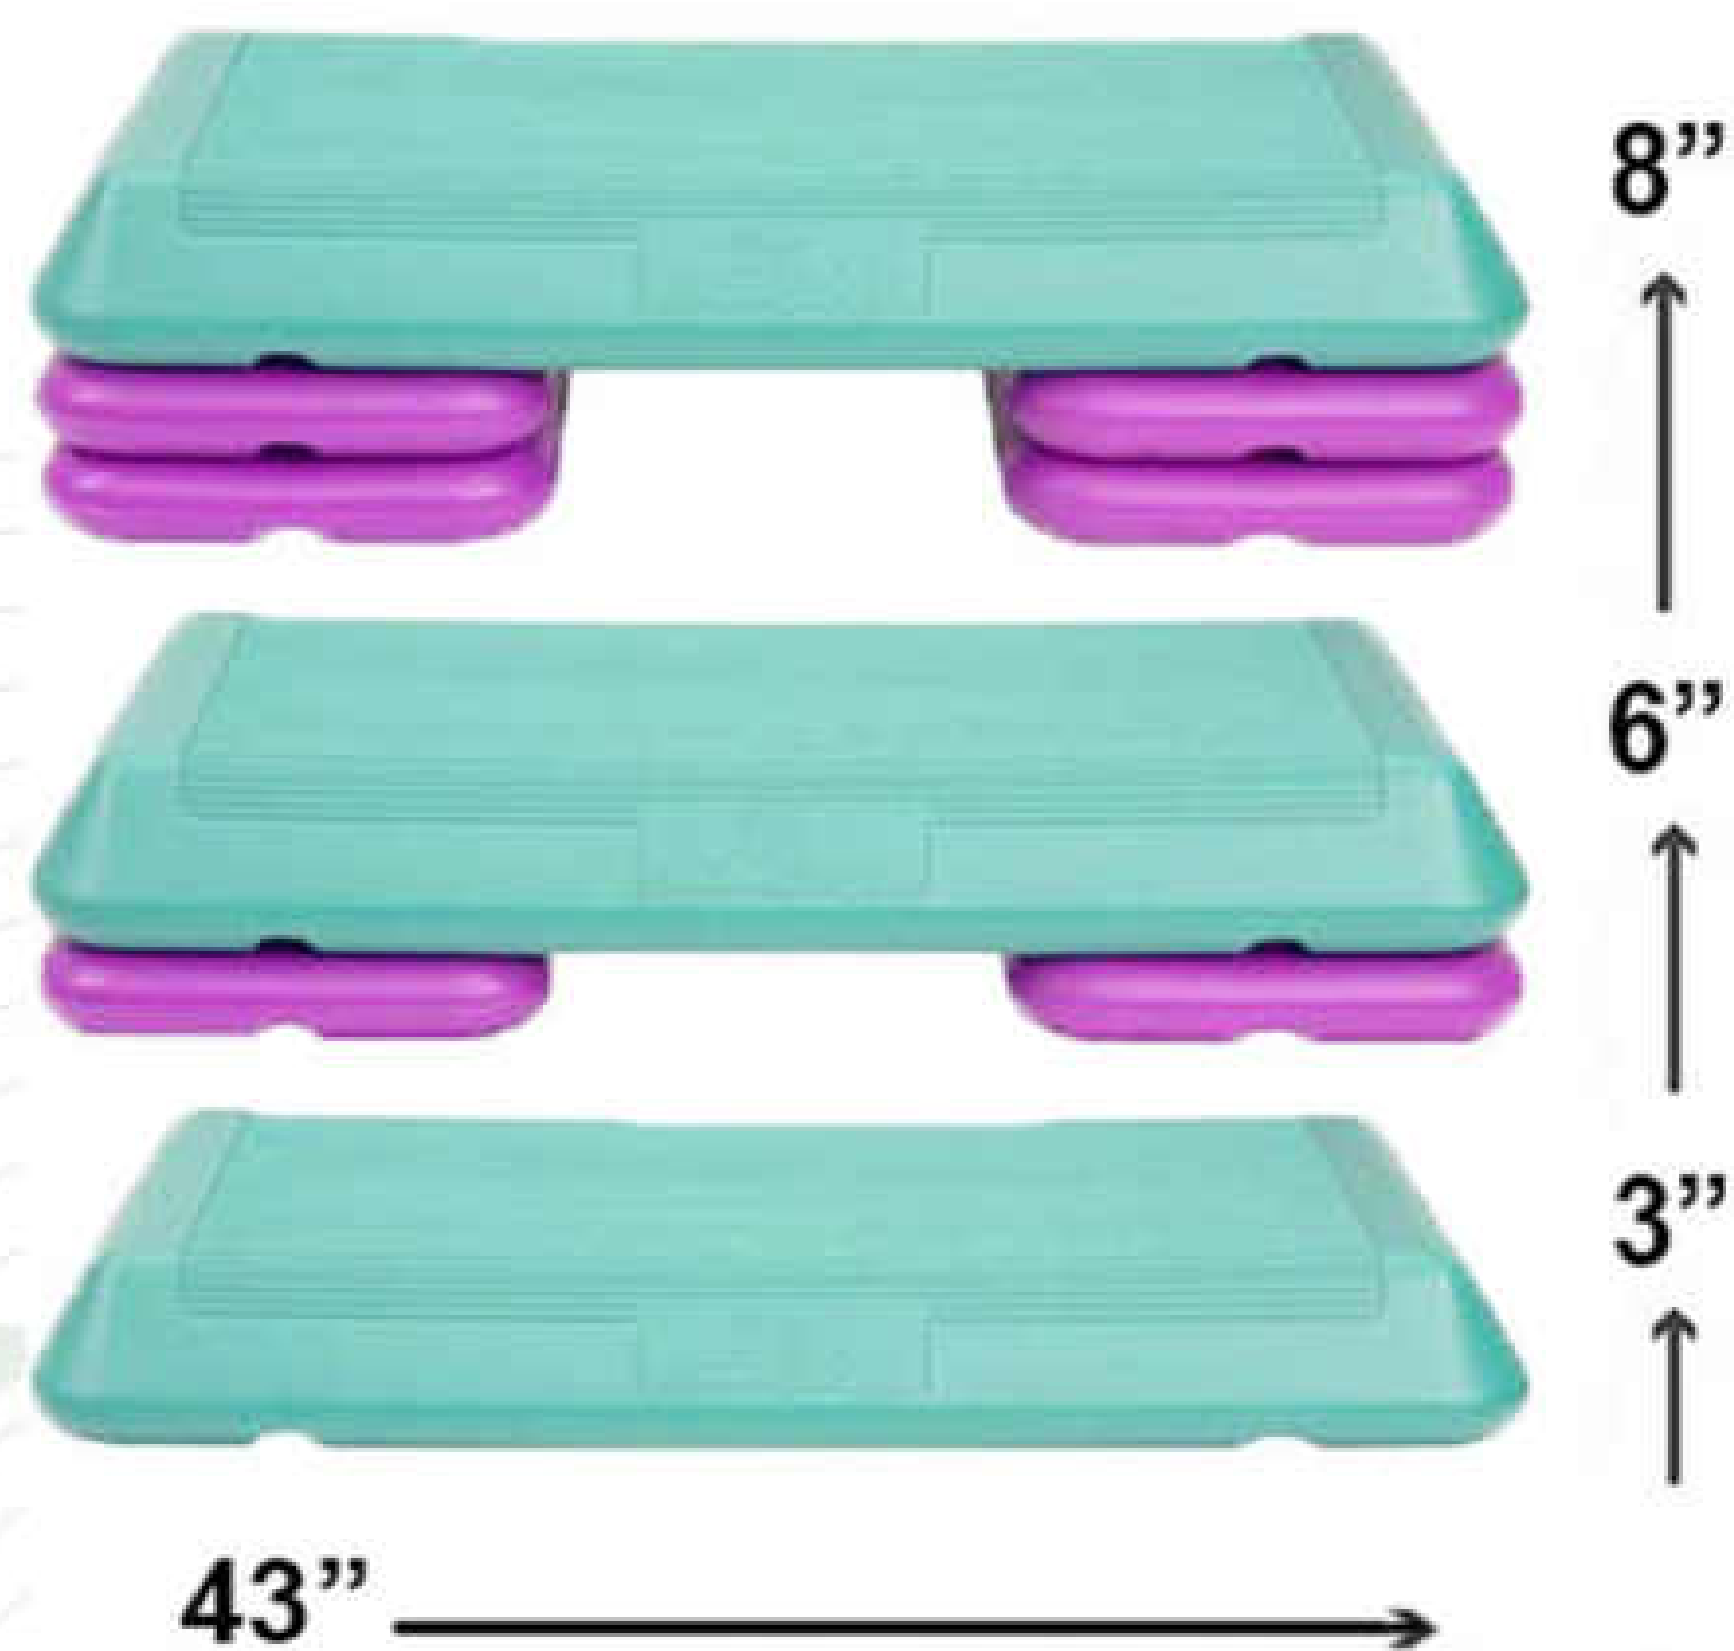

STEP AEROBICS **USO RUDDO 1.10MTS**

Modelo: STEP ELITE

Marca: Sgaije

Colores: Verde / Morado

Disciplina: Yoga / Pilates / Rehabilitacion

Material: Polietileno De Alta Densidad

Medidas: 1.10mts Largo

INFORMACION EXTRA:

- Ayuda para la aptitud adecuada para dar forma y fortalecer los músculos de los glúteos y las piernas con Superficie antideslizante.
- Nuevo diseño de plataforma de ejercicios aeróbicos y tutoriales con elevadores. Entrenador aeróbico.

STEP AEROBICS **USO RUDDO 72cm**

Modelo: STEP ELITE

Marca: Sgaije

Colores: Verde / Morado

Disciplina: Yoga / Pilates / Rehabilitacion

Material: Polietileno De Alta Densidad

Medidas: 72cm de Largo

INFORMACION EXTRA:

- Ayuda para la aptitud adecuada para dar forma y fortalecer los músculos de los glúteos y las piernas con Superficie antideslizante.
- Nuevo diseño de plataforma de ejercicios aeróbicos y tutoriales con elevadores. Entrenador aeróbico.

STEP HOMECLASS

Modelo: STEP HOME

Marca: Sgaije

Colores: Azul / Gris

Disciplina: Yoga / Pilates / Rehabilitacion

Material: Plástico alta resistencia

Medidas: 68cm X 30cm

INFORMACION EXTRA:

- Ayuda para la aptitud adecuada para dar forma y fortalecer los músculos de los glúteos y las piernas con Superficie antideslizante.